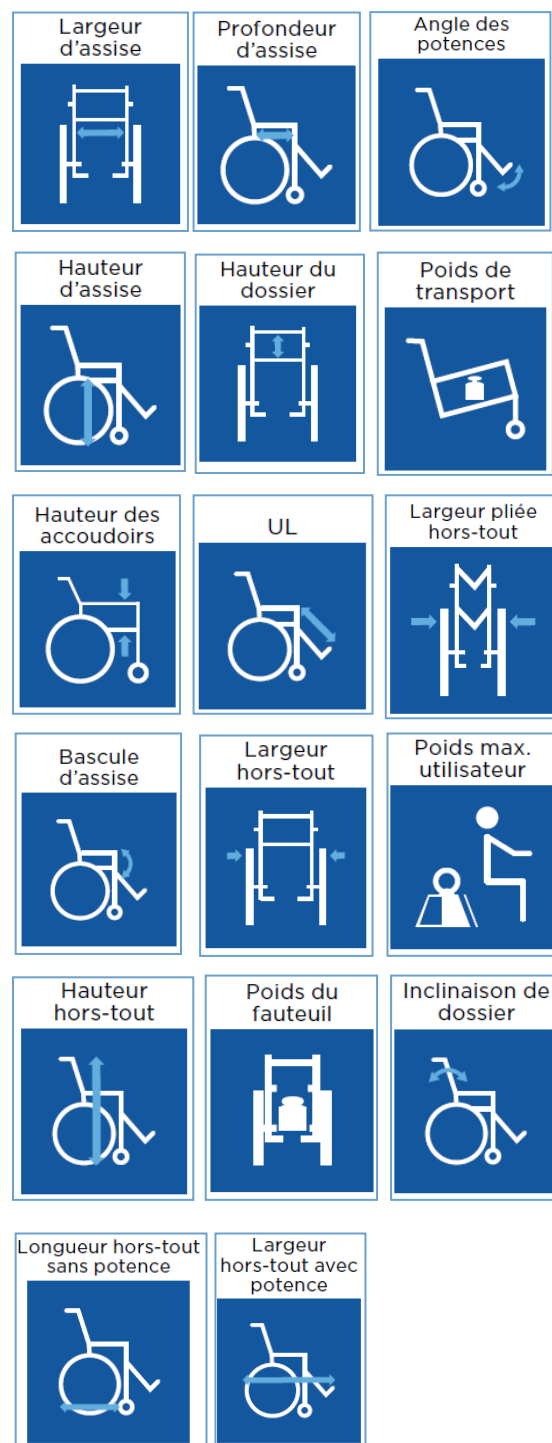

Les réfs

Les Pictos

FAUTEUILS ROULANTS MANUELS	CODE REF
Action1 R	∞
Action2_{NG}	
Action2_{NG} Transit	
Action3_{NG} RC	CET
Action3_{NG} RC Matrix	CEU
Action3_{NG} RC Plus	CEV
Action3_{NG}	CEB
Action3_{NG} Hémi	CEP
Action3_{NG} Light	CES
Action3_{NG} Light Xtra	CEW
Action3_{NG} Transit	CEF
Action3_{NG} Dual HR	CEH
Action3_{NG} LP	CEI
Action3_{NG} Confort	CEG
Action3_{NG} Matrix	CEO
Action3 Junior	CNB
Action3 Junior Evolutif	CNC
Action4_{NG}	CKB
Action4_{NG} Dual HR	CKH
Action4_{NG} LP	CKI
Action4_{NG} Matrix	CKO
Action4_{NG} XLT	CKG