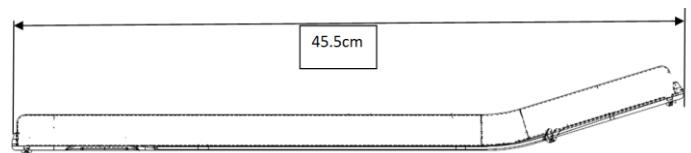

Epaisseur de la manchette : 33 mm  
Hauteur : 58 mm  
Longueur : 380 mm

Manchette Longue

Sur **Action2NG**, **Action3NG** et **Action4NG**, manchette courte

Epaisseur de la manchette : 33 mm  
Hauteur : 58 mm  
Longueur : 280 mm

Manchette courte

Sur **Action3NG** et **Action4NG**, manchette hémi

Epaisseur de la manchette : 30 mm  
Hauteur : 105 mm  
Longueur : 460 mm

Manchette Hémi

Sur **Action3NG** et **Action4NG**, manchette confort

Longueur : 460 mm

Sur **Action3NG** et **Action4NG**, manchette confort

Largeur à l'avant : 60 mm  
Largeur à l'arrière : 100 mm

Sur **Action3NG RC Plus** et **Action3NG Light Xtra**, gouttière étroite longue sans rotation