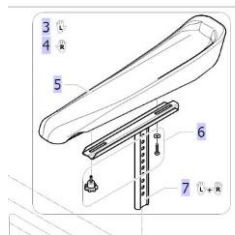

Sur **Action3NG Light Xtra**, gouttière étroite courte sans rotation

Longueur : 330 mm
Largeur à l'avant : 65 mm
Largeur à l'arrière : 85 mm