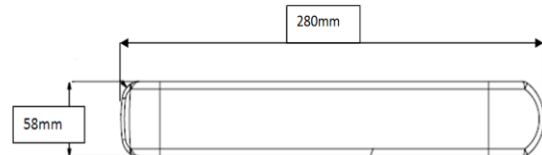

## Manchettes

Sur **Action1R**, manchette courte avec inserts métallique (2 positions possibles)

Epaisseur de la manchette : 20 mm  
Longueur : 310 mm  
Largeur : 36 mm

Sur **Action2NG**, **Action3NG** et **Action4NG**, manchette longue

Epaisseur de la manchette : 33 mm  
Hauteur : 58 mm  
Longueur : 380 mm

Manchette Longue

Sur **Action2NG**, **Action3NG** et **Action4NG**, manchette courte

Epaisseur de la manchette : 33 mm  
Hauteur : 58 mm  
Longueur : 280 mm

Manchette courte

Sur **Action3NG** et **Action4NG**, manchette hémi

Epaisseur de la manchette : 30 mm  
Hauteur : 105 mm  
Longueur : 460 mm

Manchette Hémi

Sur **Action3NG** et **Action4NG**, manchette confort